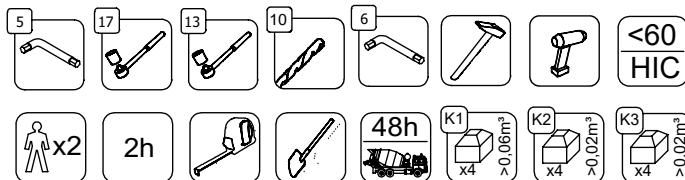

0122

v010
27.01.2022
A. D.
[cm]

vinci
play

vinci
play

	K2, K3
M10x120 x16	
NOT INCLUDED	

E37

 x2	2h			48h	 K1 x4 >0,06m ³	 K2 x4 >0,02m ³	 K3 x4 >0,02m ³
 13	 17	 10					

[cm]

	ST/INOX		HDPE		HPL
2x	E1	1x	CE1	1x	CL1
	E37	1x	CE4	1x	CL4
1x	V001	1x	CE8	1x	CL8
		1x	CE41	1x	CL41

HDPE
CE8 x1
 HPL
CL8 x1

HDPE
CE41 x1
 HPL
CL41 x1

HDPE
CE4 x1
 HPL
CL4 x1

HDPE
CE1 x1
 HPL
CL1 x1

[cm]

vinci
play