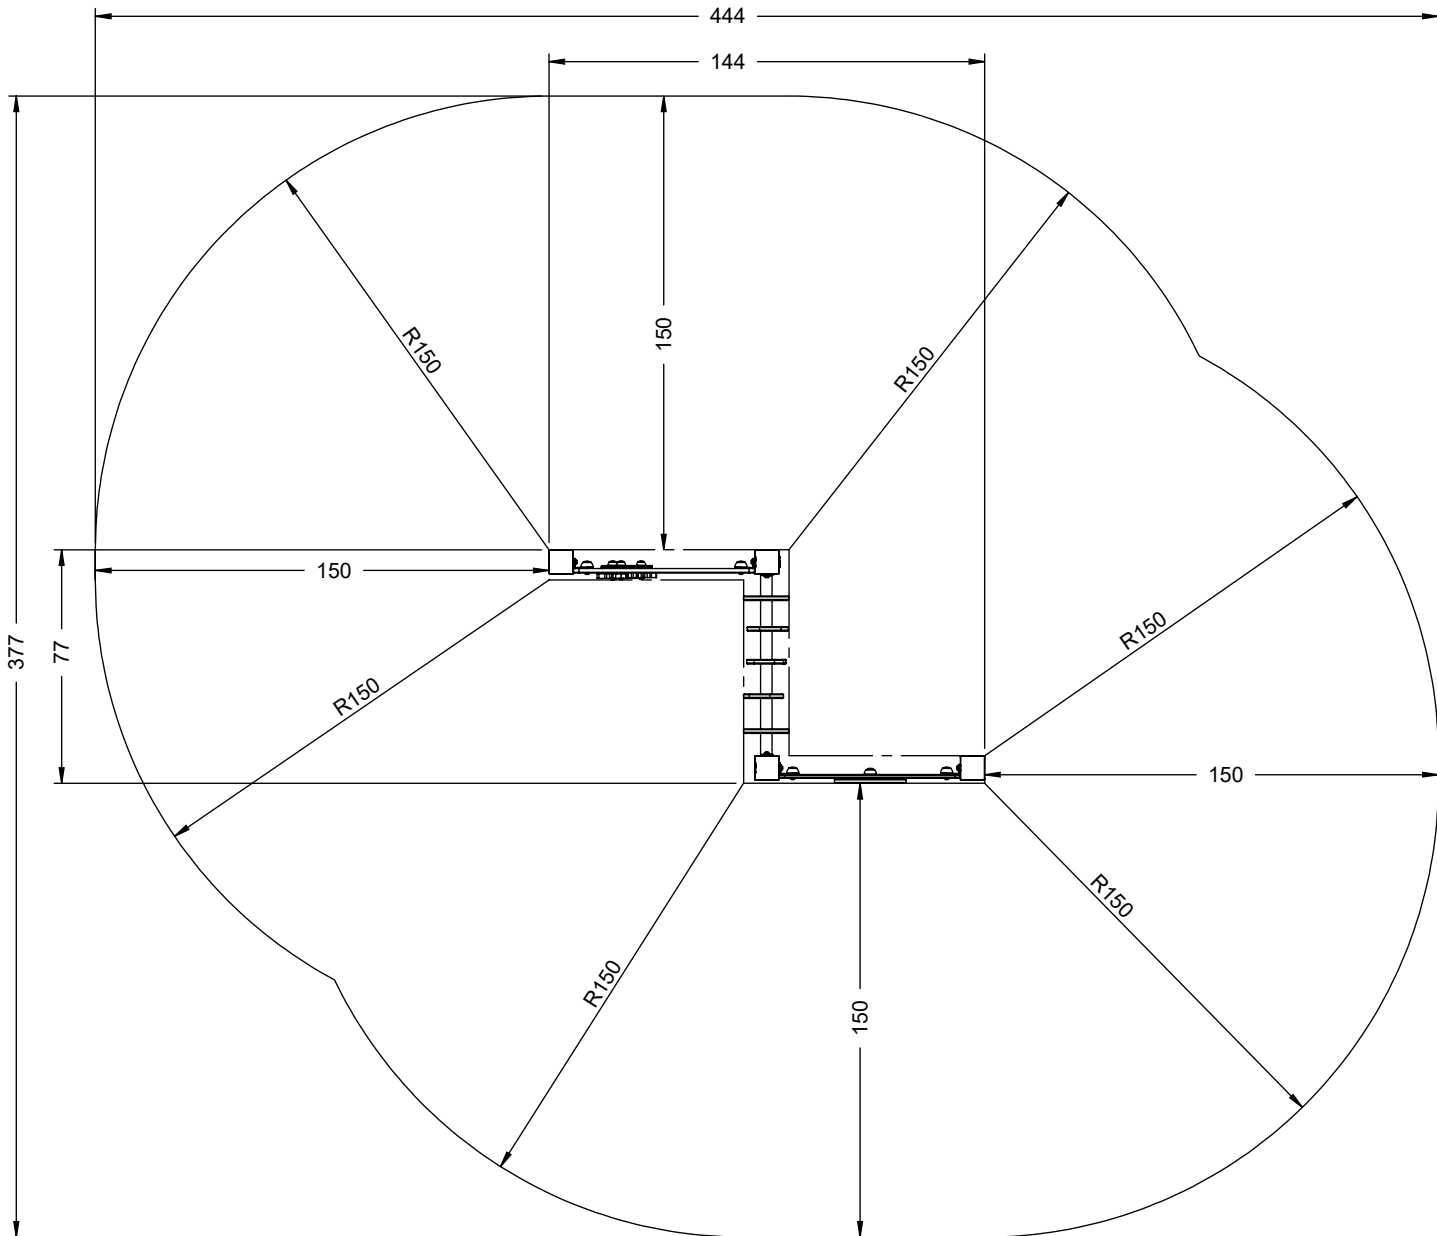

0122

v010
27.01.2022
A. D.
[cm]

vinci
play

vinci
play

	K2, K3
M10x120 x16	
NOT INCLUDED	

E37

 x2	2h			48h	 K1 x4 >0,06m ³	 K2 x4 >0,02m ³	 K3 x4 >0,02m ³
 13	 17	 10					

[cm]

vinci
play

12-A
x2

12-B
x1

011111
x1

011120
x1

014107
x2

*K2, K3

B231
x4

	ST/INOX		HDPE		HPL
2x	E1	1x	CE1	1x	CL1
	E37	1x	CE4	1x	CL4
1x	V001	1x	CE8	1x	CL8
		1x	CE41	1x	CL41

HDPE
CE8 x1
 HPL
CL8 x1

HDPE
CE41 x1
 HPL
CL41 x1

HDPE
CE4 x1
 HPL
CL4 x1

HDPE
CE1 x1
 HPL
CL1 x1

[cm]

vinci
play

000000-00000

vinci
 play