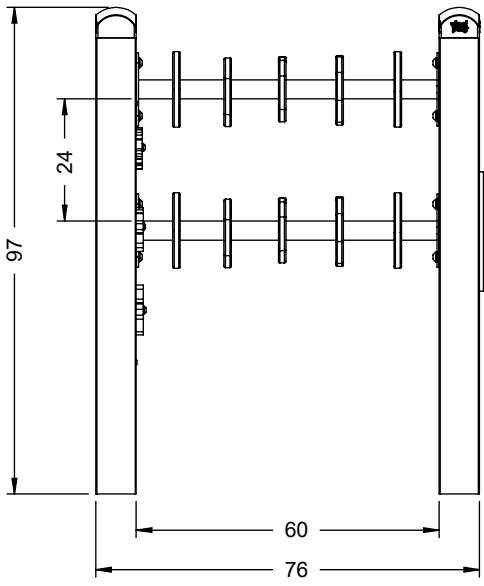

0122

v010
27.01.2022
A. D.
[cm]

vinci
play

vinci
play

	K2, K3
M10x120 x16	
NOT INCLUDED	

E37

 x2	2h			48h	 K1 x4 >0,06m ³	 K2 x4 >0,02m ³	 K3 x4 >0,02m ³
 13	 17	 10					

[cm]

vinci
play

12-A
x2

12-B
x1

011111
x1

011120
x1

014107
x2

*K2, K3

B231
x4

	ST/INOX		HDPE		HPL
2x	E1	1x	CE1	1x	CL1
	E37	1x	CE4	1x	CL4
1x	V001	1x	CE8	1x	CL8
		1x	CE41	1x	CL41

HDPE
CE8 x1
 HPL
CL8 x1

HDPE
CE41 x1
 HPL
CL41 x1

HDPE
CE4 x1
 HPL
CL4 x1

HDPE
CE1 x1
 HPL
CL1 x1

[cm]

vinci
play